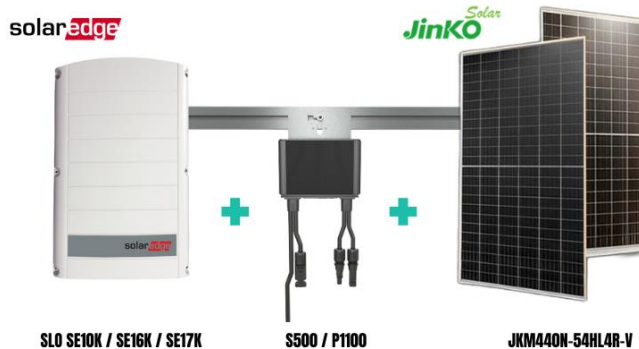

ZAKAJ BI DOBILI NEKAJ
ČE LAHKO DOBITE
VSE

1. **SolarEdge 10 kW razsmernik SE10K-SLOTEBEN4** po promo ceni **663€** + **10 kosov Solaredge optimizatorjev S500 BREZPLAČNO** + **20 PV modulov Jinko Solar JKM440N-54HL4R-V** po promo ceni od **63,80€** po panelu + 10 optimizatorjev **Solaredge S500** po promo ceni od **45€** namesto 51

Količine poljubno spreminjamo po vaših potrebah - [pošlji povpraševanje!](#)

2. **SolarEdge 16kW razsmernik SE16K-RW0TOBNN4** po promo ceni **1181,00€** + **16 kosov Solaredge optimizatorjev S500 BREZPLAČNO** + **36 PV modulov Jinko Solar JKM440N-54HL4R-V** po promo ceni od **63,80€** po panelu + 20 optimizatorjev **Solaredge S500** po promo ceni od **45€** namesto 51€

Količine poljubno spreminjamo po vaših potrebah - [pošlji povpraševanje!](#)

3. **SolarEdge 16kW razsmernik SE16K-RW0TOBNN4** po promo ceni **1181,00€** + **10 optimizatorjev Solaredge P1100** po promo ceni od **64,50€** + razlika do končnega števila optimizatorjev **Solaredge P1100** je **brezplačna** + **36 PV modulov Jinko Solar JKM440N-54HL4R-V** po promo ceni od **63,80€** po panelu.

Količine poljubno spreminjamo po vaših potrebah - [pošlji povpraševanje!](#)

4. **SolarEdge 17kW razsmernik SE17K-RW0TOBNN4** po promo ceni **1185,00€** + **17 kosov Solaredge optimizatorjev S500 BREZPLAČNO** + **36 PV modulov Jinko Solar JKM440N-54HL4R-V** po promo ceni od **63,80€** po panelu + 19 optimizatorjev **Solaredge S500** po promo ceni od **45€** namesto 51€.